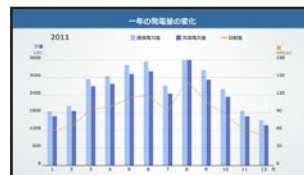

### キッズ

幼稚園生向けの絵本仕立てのモニタ画面です。

## グラフ

トレンド、日別、週別、月別、年別の5パターンを表示可能です。