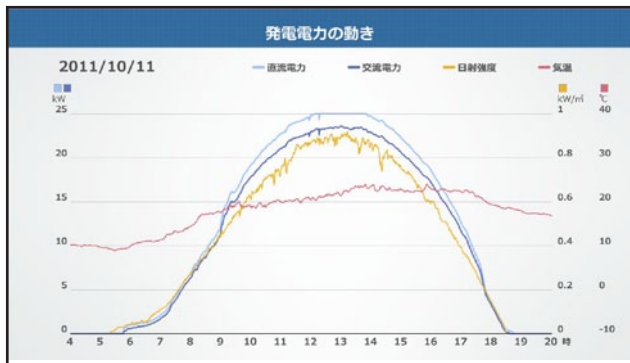

### エコタウン

ポップなイラストのモニタ画面です。デフォルトで学校、工場、オフィスが選択可能です。

### クラフトパーク

アナログ感のあるキャラクターを配したモニタ画面です。

## グラフ

トレンド、日別、週別、月別、年別の5パターンを表示可能です。