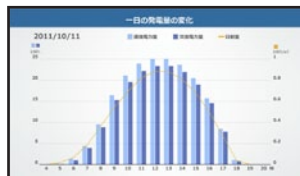

### キッズ

幼稚園生向けの絵本仕立てのモニタ画面です。

## グラフ

トレンド、日別、週別、月別、年別の5パターンを表示可能です。