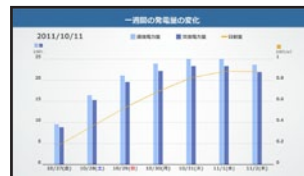

### キッズ

幼稚園生向けの絵本仕立てのモニタ画面です。

## グラフ

トレンド、日別、週別、月別、年別の5パターンを表示可能です。