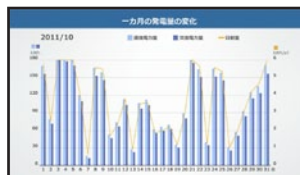

### キッズ

幼稚園生向けの絵本仕立てのモニタ画面です。

## グラフ

トレンド、日別、週別、月別、年別の5パターンを表示可能です。