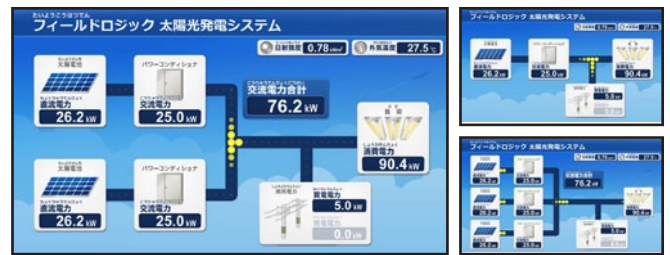

### サイドガジェット

下部エリア  
 ・流れ文字  
 ・計測項目

## モニタ

発電状況を表示するモニタ画面を5種類標準搭載。

全量買取にも対応しています。各画面に表示される「負荷」を消す設定が出来ます。

### システムフロー

ベーシックな系統図のモニタ画面です。3系統まで対応可能です。