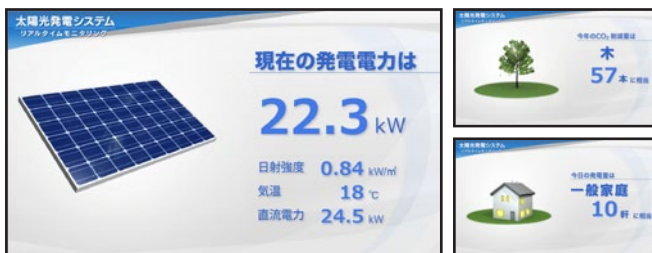

クリアオブジェクト

計測数値とその換算値を大きく見せるインパクトのあるモニタ画面です。