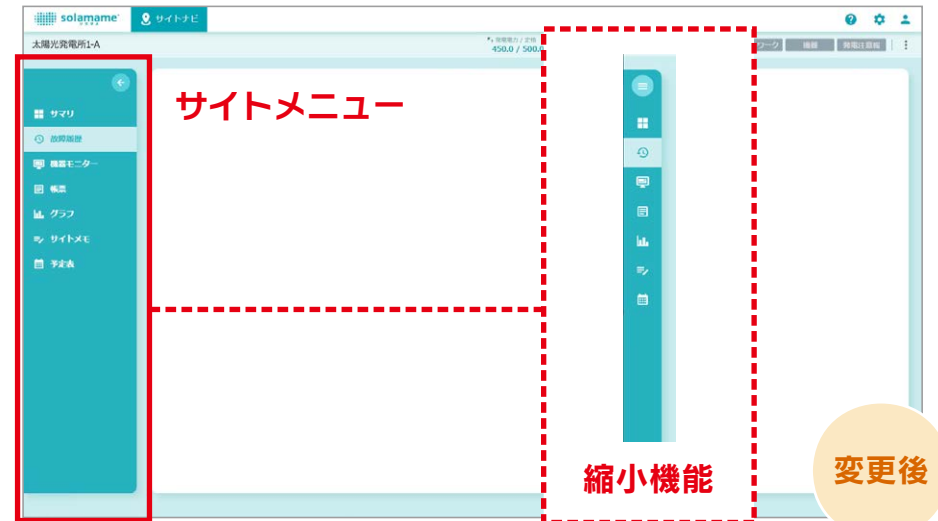

### 基本設定画面

- ・ デザイン設定

### サイト用設定画面

- ・ 発電注意報設定

変更前

変更後

「見やすく使いやすいUIに変更」

	変更内容	変更前	変更後	備考
レイアウト改善	画面コンテンツ幅 スマホ・タブレット表示	固定 PC画面がそのまま表示	ウィンドウサイズで可変 デバイスに合わせた表示	
機能向上	ファイルのアップロード	ファイル選択のみ	ファイル選択 / ドラッグ & ドロップ	操作感の向上
	設定時の項目並べ替え操作	ボタン操作での並べ替え	項目のドラッグ & ドロップ	操作感の向上
	検索フォームの入力補助機能	×	○	操作感の向上

## メニューの表示方法を改善 /