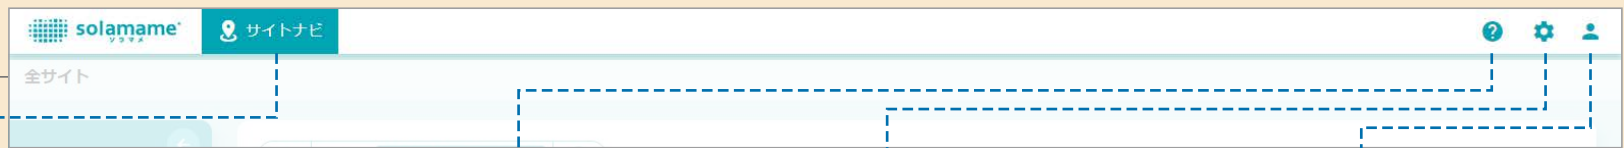

ヘッダー表示

サイトナビ

サイトの遷移ツールを表示（※次ページ参照）

マニュアル

表示画面の取扱説明書を表示

設定

設定メニューを表示

ユーザーメニュー

ユーザー情報・ヘルプ・規約・ログアウトを表示

	変更内容	変更前	変更後	備考
レイアウト改善	サイトメニューの位置	画面上部に横並び	画面左部に縦並び	
	サイトメニューの縮小機能	×	○	表示範囲の拡大
機能変更	ヘルプ表示※1の場所	ヘッダー右側の「ヘルプ」内	ヘッダー右側の「ユーザーメニュー」	
	規約表示※2の場所	フッター左側	ヘッダー右側の「ユーザーメニュー」	
機能改善	マニュアルの表示方法	全画面の取扱説明書を表示	表示中画面の取扱説明のみ表示	容易に操作確認が可能

※1. ヘルプ表示の内容…初期設定ガイド、各警報について、取扱説明書 ※2. 規約表示の内容…利用規約、サービス仕様書、プライバシーポリシー