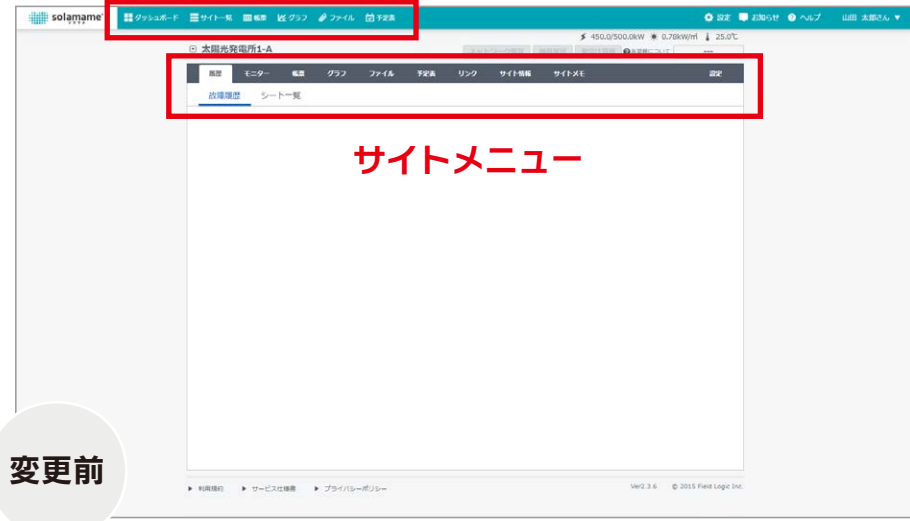

### サイト用設定画面

- ・ 発電注意報設定

変更前

変更後

「見やすく使いやすいUIに変更」

	変更内容	変更前	変更後	備考
レイアウト改善	画面コンテンツ幅 スマホ・タブレット表示	固定 PC画面がそのまま表示	ウィンドウサイズで可変 デバイスに合わせた表示	
機能向上	ファイルのアップロード	ファイル選択のみ	ファイル選択 / ドラッグ & ドロップ	操作感の向上
	設定時の項目並べ替え操作	ボタン操作での並べ替え	項目のドラッグ & ドロップ	操作感の向上
	検索フォームの入力補助機能	×	○	操作感の向上

## メニューの表示方法を改善 /