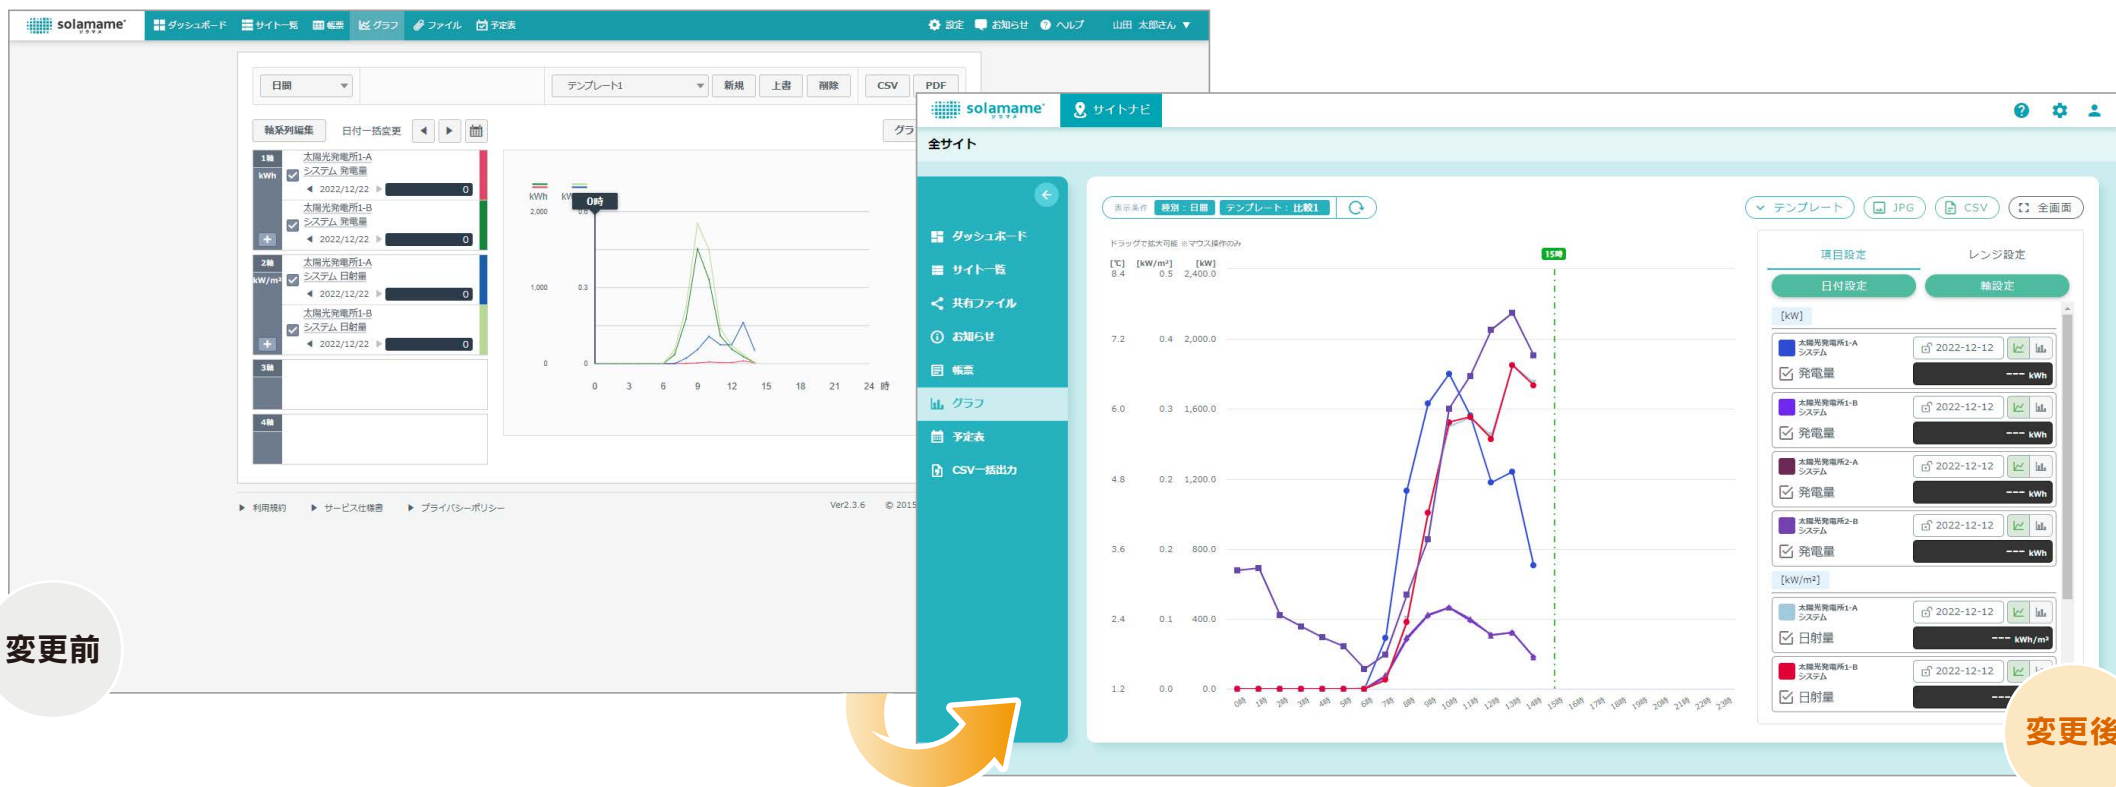

表示・操作しやすい画面 UI に刷新 /

変更前

変更後

	変更内容	変更前	変更後	備考
機能変更	グラフ出力	PDF	JPG	グラフのみを出力
機能改善	テンプレート内容の一覧表示	×	○	
	グラフの最大化	左右の余白を削除した最大化	画面全体にグラフを最大化	
新機能	データ通信	1つの操作ごと	設定操作完了時	操作感の改善
	棒グラフ表示	×	○	
	グラフの範囲拡大表示	×	○