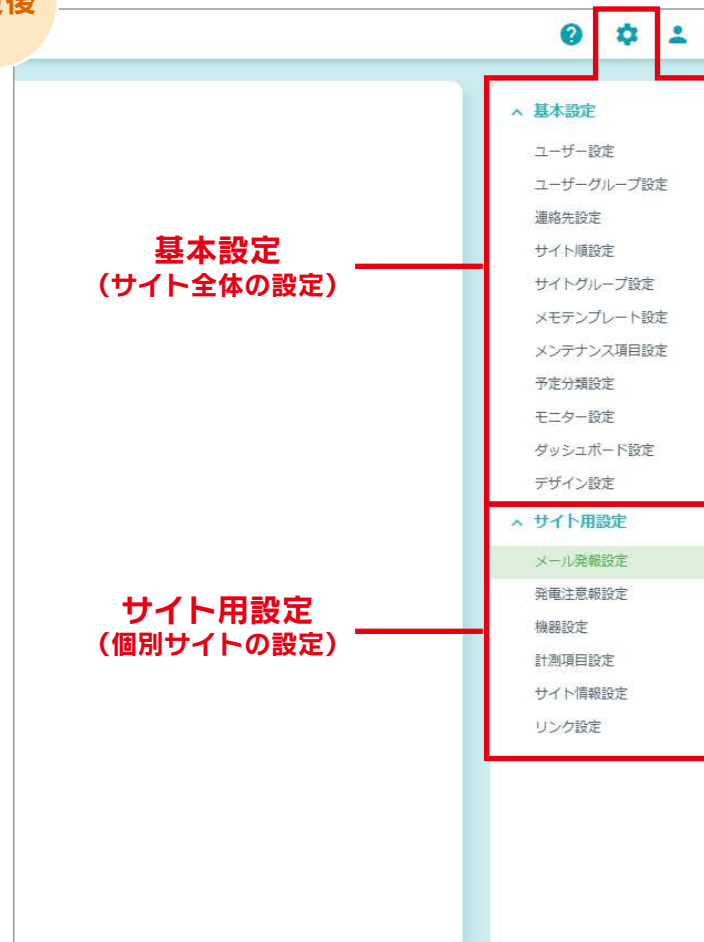

	変更内容	変更前	変更後	備考
機能改善	ファイル設定の場所	各個別サイト	(全サイト画面) 共有ファイルに集約	設定内容の集約・一覧化 個別サイト画面から削除
	リンク設定の場所			
	サイト情報設定の場所	各個別サイト	設定メニューのサイト用設定に集約 (※次ページ参照)	
	サイト設定※の場所			

※ サイト設定（メール設定、発電注意報設定、機器設定、計測項目設定）。

変更前

変更後

\ 設定メニューを1カ所に集約 /

変更内容		変更前	変更後	備考
レイアウト改善	設定メニューの場所	基本設定とサイト用設定で別々	基本設定とサイト用設定を統合	設定の遷移手順を軽減
表示情報の改善	下記設定画面の表示 ・ドメインリンク ・実績テンプレート ・ブックステータス	○	×	機能精査に伴う削除