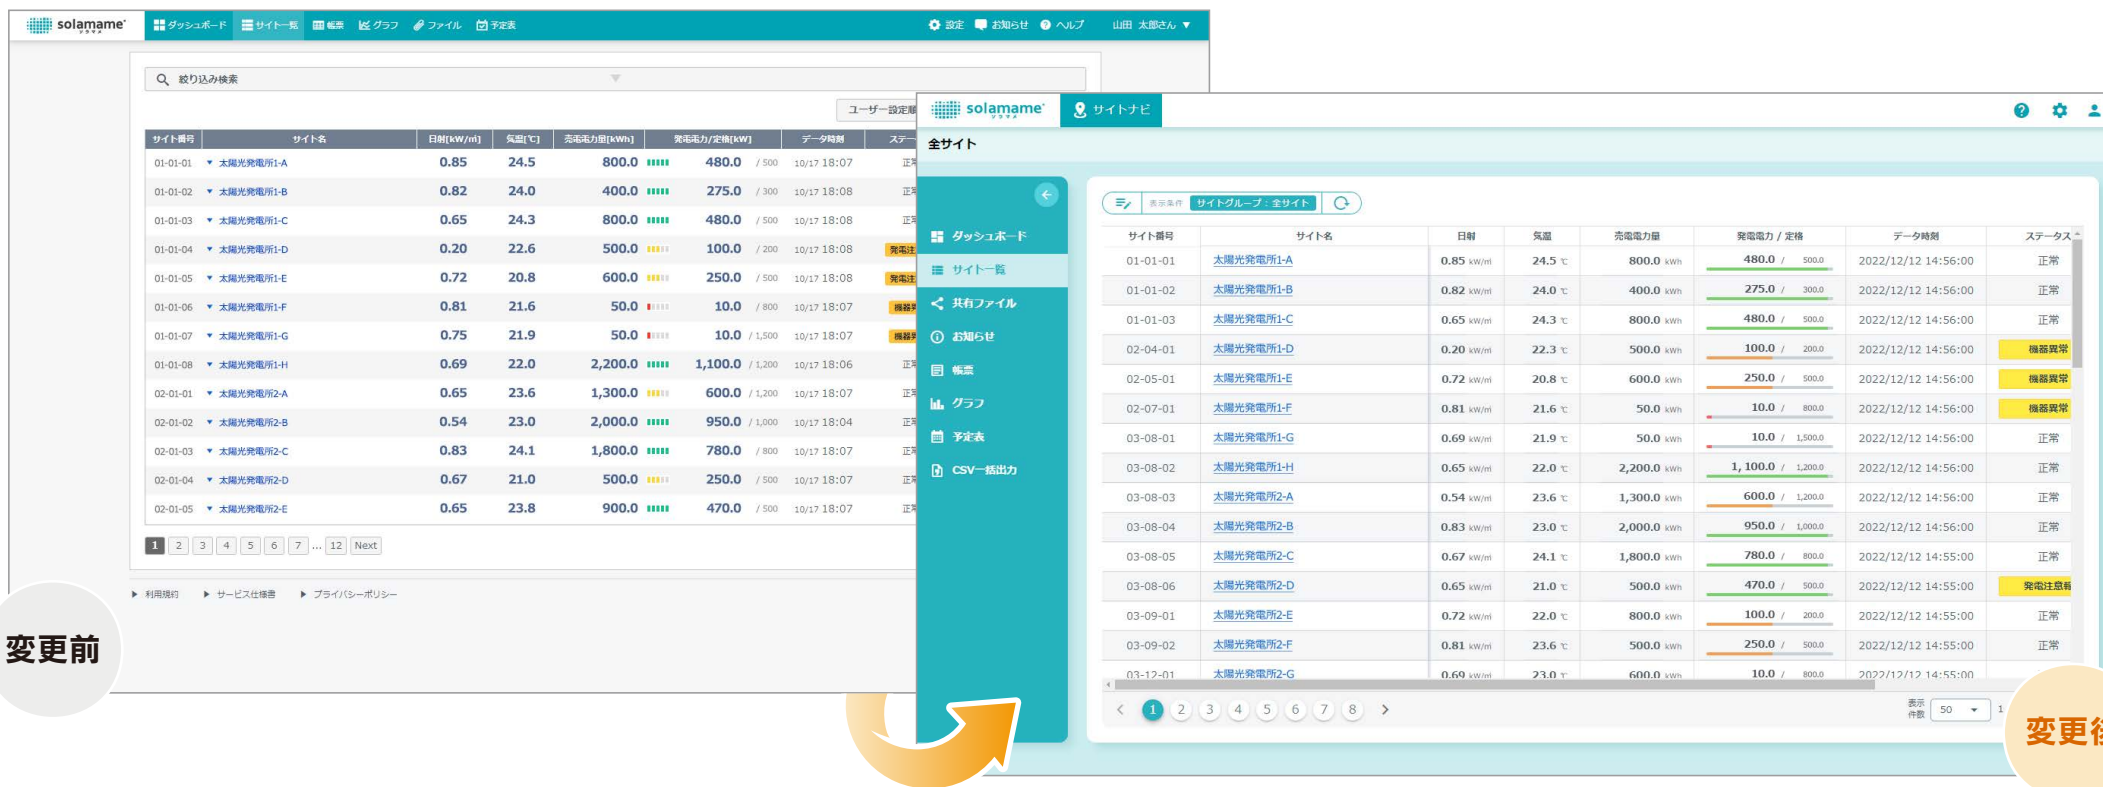

## 重要な情報を把握しやすい構成に改善 /

変更前

変更後

	変更内容	変更前	変更後	備考
レイアウトの整理	メンテナンス / 予定表 / サイトメモ表示	カード配置	タブ配置	必要な情報を広く表示
	ダッシュボード画像	○	×	表示負荷軽減
機能変更	異常ステータスの表示件数	10件まで	変更可※	
機能改善	予定表の内容	予定最新10件	本日の予定	
	予定表・サイトメモ表示の情報	日付・件名のみ表示	詳細情報まで表示	
新機能	超過予定があるサイトの表示・遷移	×	○	

※ [10/30/50/100/All] から選択。画面表示時は30件表示。

## サイトの検索性が向上 /

変更前

変更後

	変更内容	変更前	変更後	備考
機能変更	サイト名クリック時の挙動	プルダウンメニュー表示	サマリに遷移	
機能改善	サイト表示件数	30件固定	変更可※1	
	絞り込み条件のステータス・メンテナンス	単数選択	複数選択	
	絞り込み条件のキーワード	指定項目※2で共通キーワード入力	指定項目※2別でキーワード入力	
	表示項目のソート	ユーザー設定順 / サイト名・IDのみ	リンク以外全て	
新機能	データ取得状況の表示	×	○	メーター表示で可視化