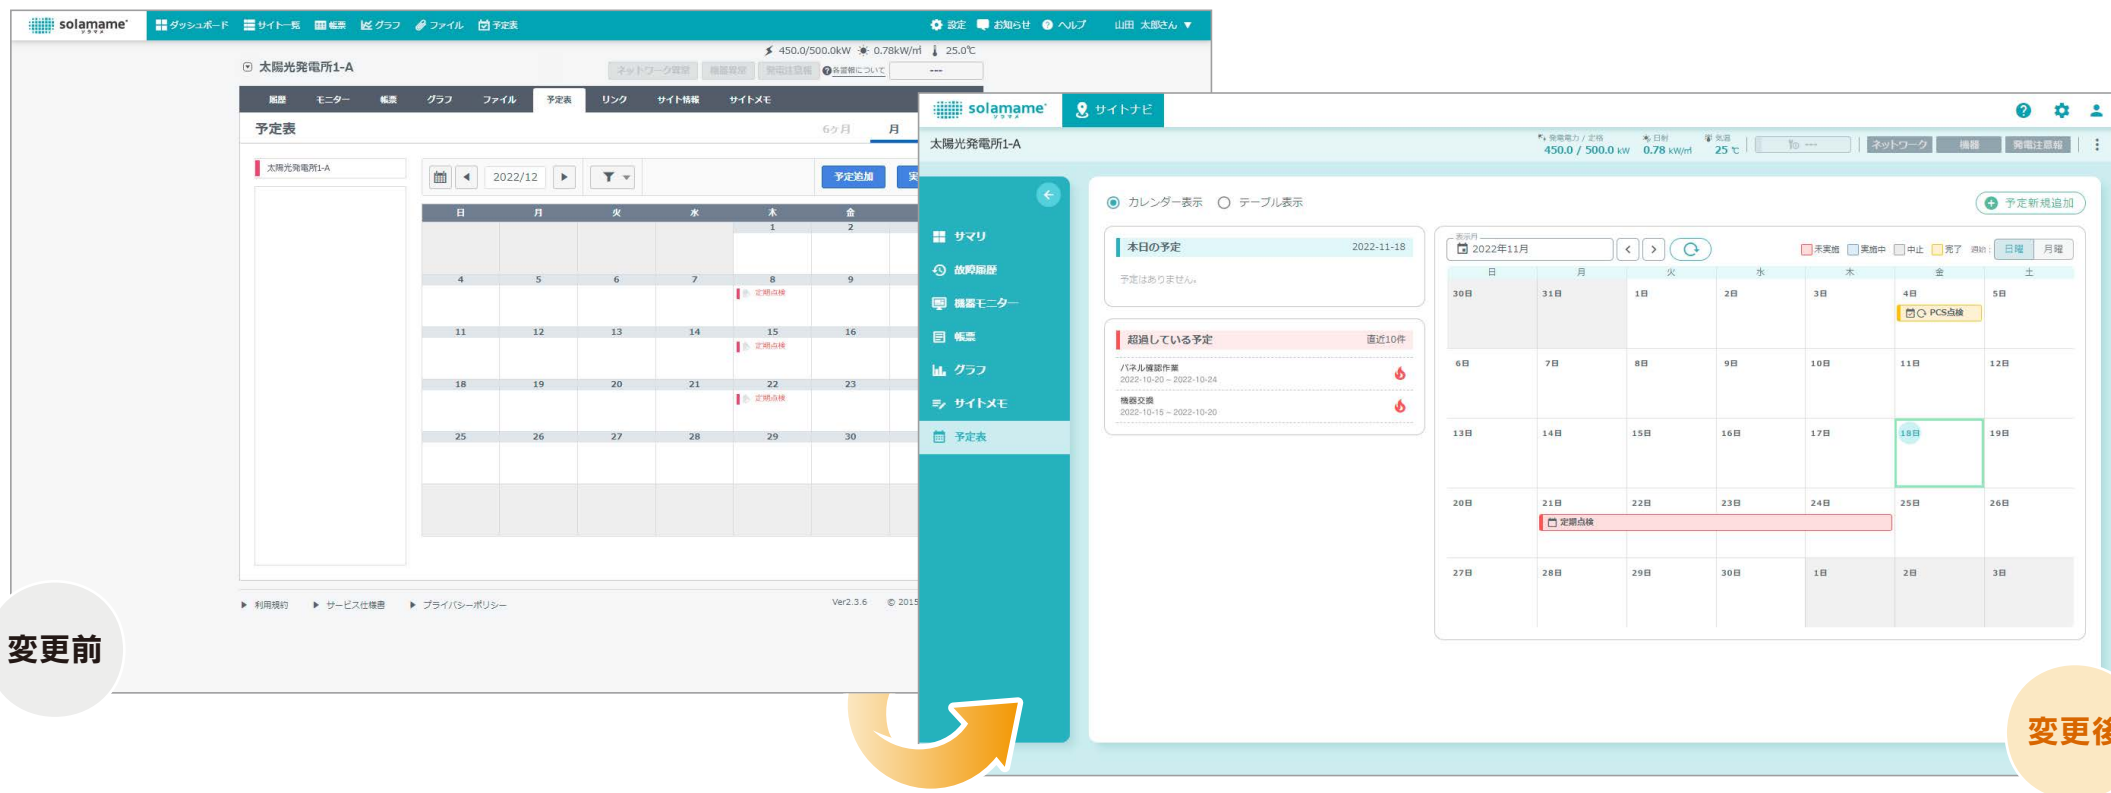

## ＼帳票の出力機能・操作性が向上／

変更前

変更後

変更内容	変更前	変更後	備考	
表示情報の改善	1 分値 CSV ダウンロード	他の画面で実行	帳票画面内で実行 画面遷移の手間を削減	
機能改善	テンプレート内容の一覧表示	×	○	
新機能	データ取得状況の表示	×	○	メーター表示で可視化
	期間 CSV ダウンロード	×	○※	

※ 日間のみ対応。期間は最大 7 日間。

## 表示・操作しやすい画面 UI に刷新 /

変更前

変更後

	変更内容	変更前	変更後	備考
機能変更	グラフ出力	PDF	JPG	グラフのみを出力
機能改善	テンプレート内容の一覧表示	×	○	
	グラフの最大化	左右の余白を削除した最大化	画面全体にグラフを最大化	
	データ通信	1つの操作ごと	設定操作完了時	操作感の改善
新機能	棒グラフ表示	×	○	
	グラフの範囲拡大表示	×	○	

## 管理しやすい機能・表示を追加搭載 /

変更前

変更後

変更内容		変更前	変更後	備考
表示情報の変更	予定の表示期間	6ヶ月 / 1ヶ月 / 1週間	1ヶ月	
機能改善	予定の表示形式	カレンダー形式	カレンダー形式 / テーブル形式	
	予定の設定期間	日単位のみ	日単位 / 期間単位	
新機能	本日の予定一覧	×	○	
	超過している予定一覧	×	○	
	ステータスアイコン表示	×	○	カレンダーからも直感的に確認可
	週始まり (日曜 / 月曜) の設定	×	○	