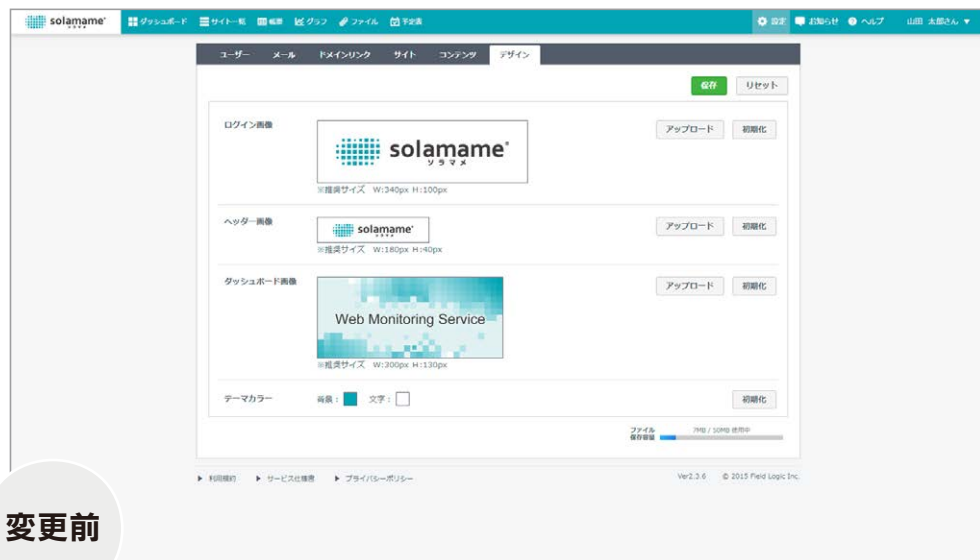

変更前

変更後

📱 スマホ用画像

変更後はスマホ画面の表示に対応しております。
そのため、スマホ画面時のヘッダーの左側に表示している
アイコン画像の設定が可能になります。

	変更内容	変更前	変更後	備考
設定情報の改善	ダッシュボード画像	○	×※	ダッシュボードの画像は表示なしの仕様
新機能	スマホ時の画像設定	×	○