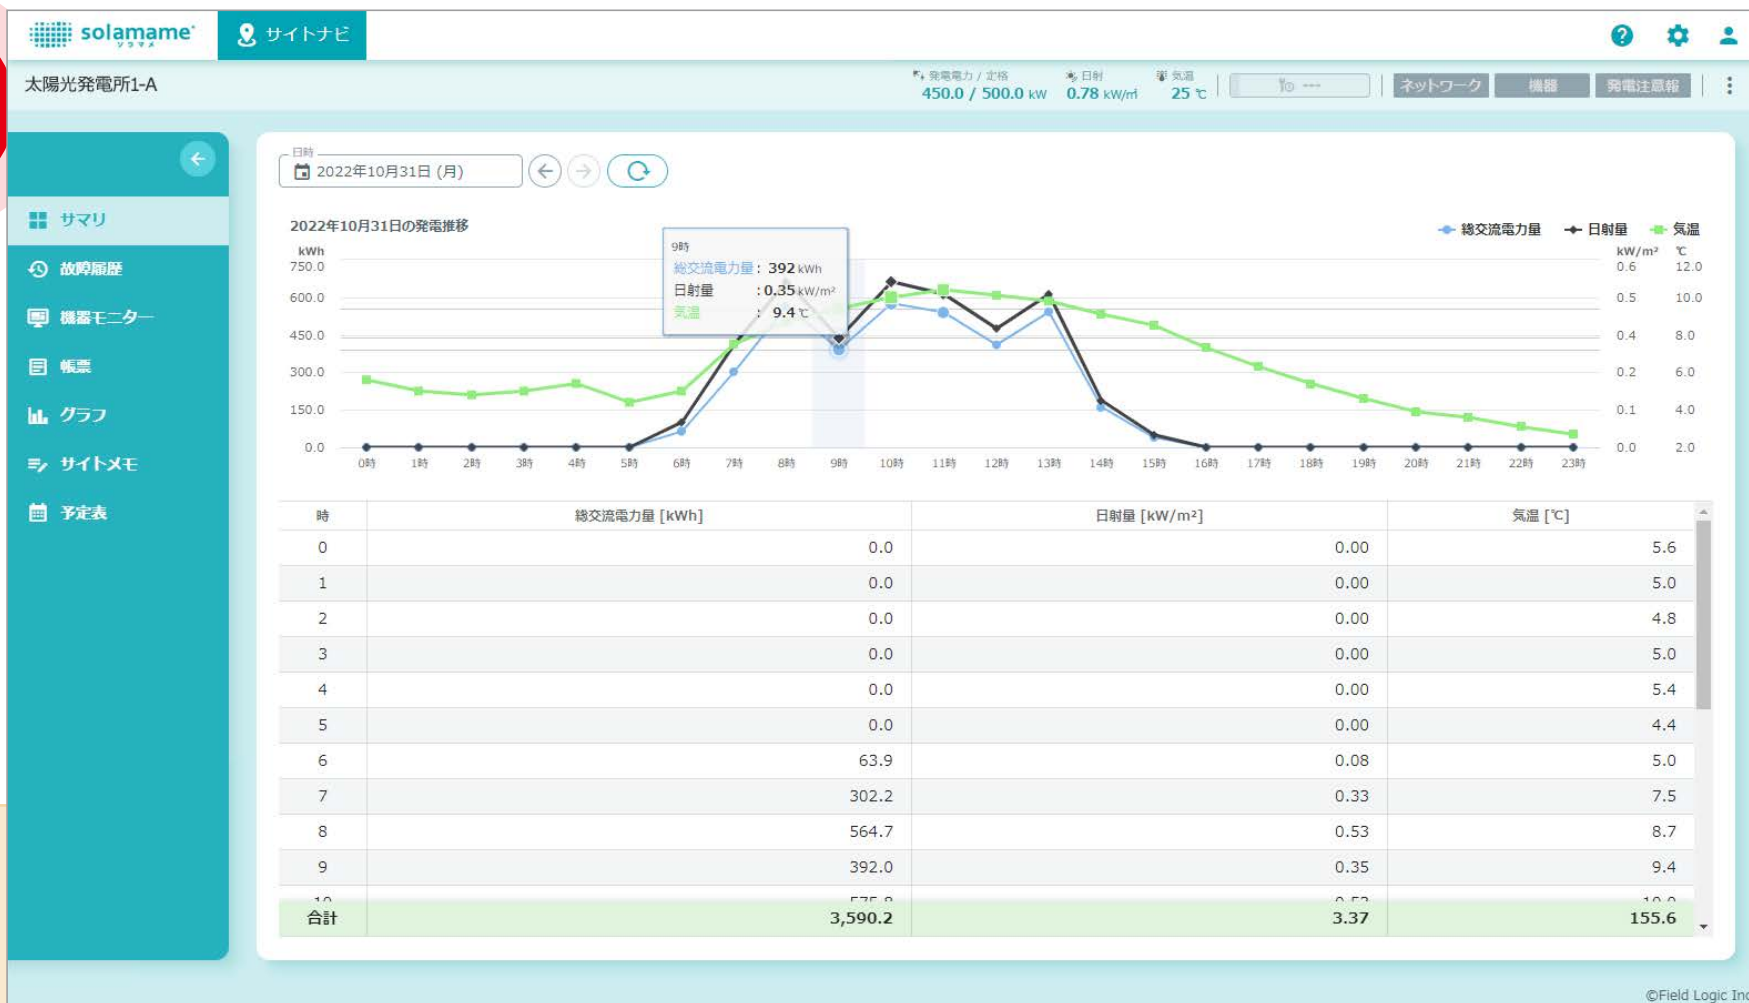

## 「サイトの発電状況が確認しやすい新画面を搭載」