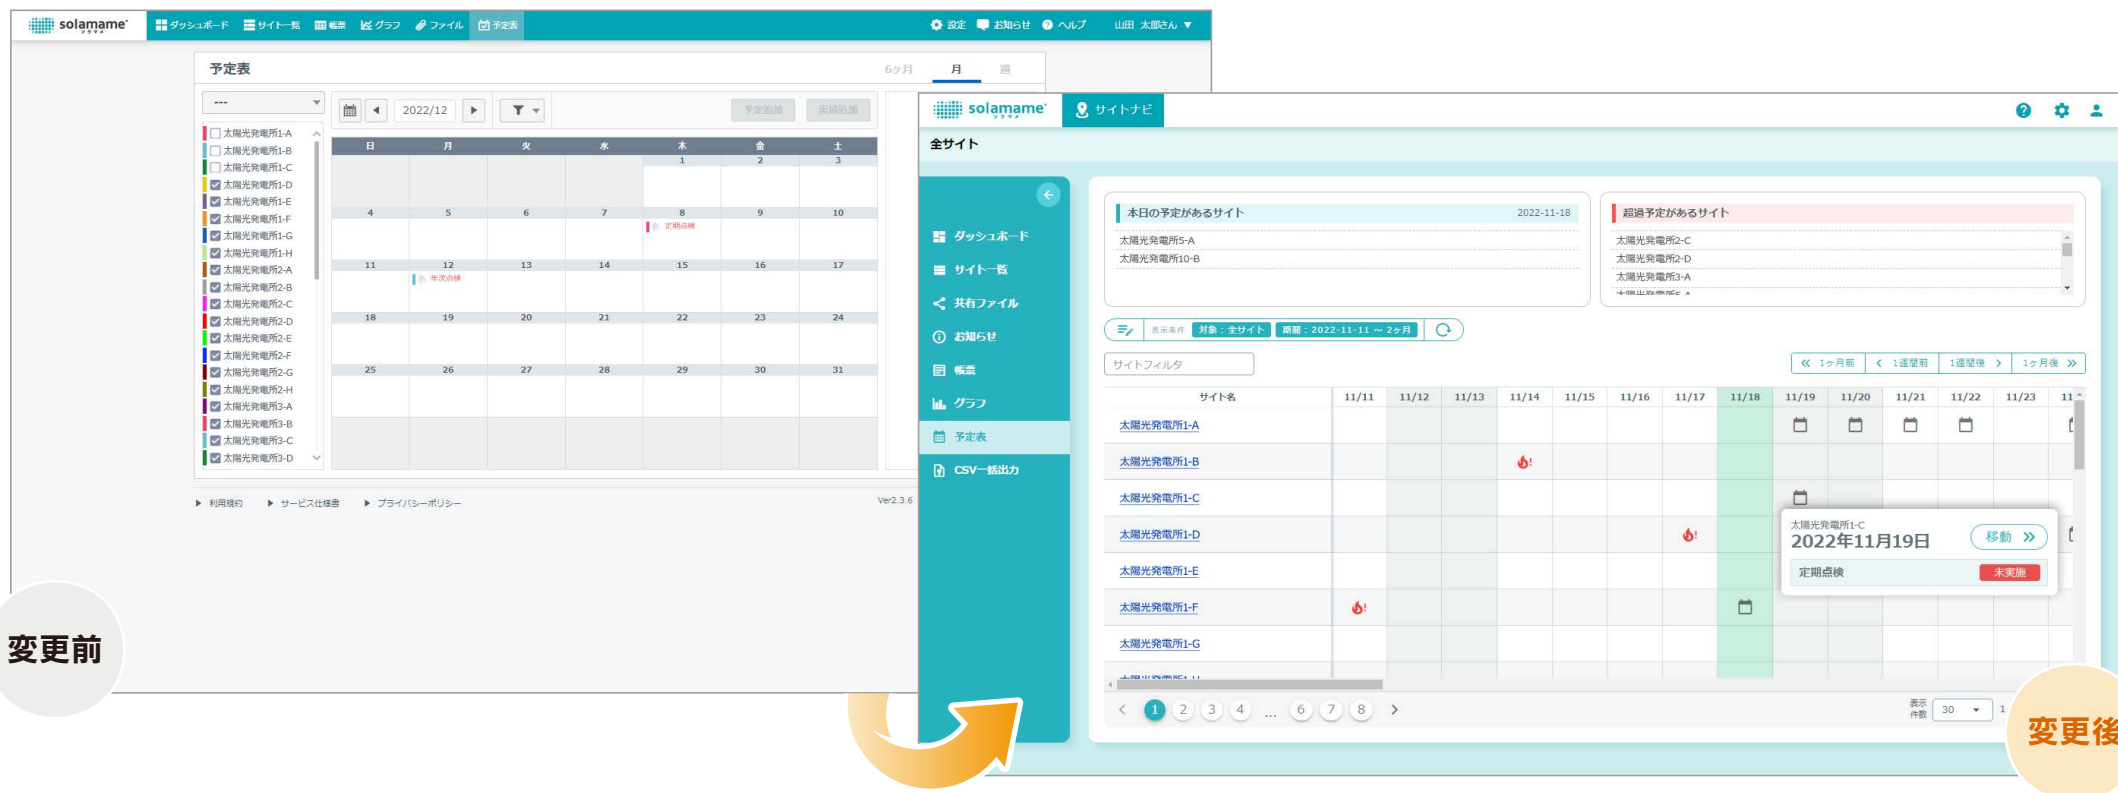

## \ 帳票の出力機能・操作性が向上 /

変更前

変更後

変更内容	変更前	変更後	備考
機能改善	表示項目のソート	ユーザー設定順 / サイト名・ID のみ	全て
新機能	データ取得状況の表示	×	○ メーター表示で可視化

## 表示・操作しやすい画面 UI に刷新 /

変更前

変更後

	変更内容	変更前	変更後	備考
機能変更	グラフ出力	PDF	JPG	グラフのみを出力
機能改善	テンプレート内容の一覧表示	×	○	
	グラフの最大化	左右の余白を削除した最大化	画面全体にグラフを最大化	
新機能	データ通信	1つの操作ごと	設定操作完了時	操作感の改善
	棒グラフ表示	×	○	
	グラフの範囲拡大表示	×	○	

## 多サイト管理に特化した表示に刷新 /

変更前

変更後

	変更内容	変更前	変更後	備考
機能変更	予定の編集	○	×	編集は各個別サイト画面で対応
	予定の表示期間	6ヶ月 / 1ヶ月 / 1週間	1ヶ月 / 2ヶ月 / 3ヶ月	
機能改善	予定の表示形式	カレンダー形式	ガントチャート形式	
新機能	本日の予定一覧	×	○	
	超過予定のあるサイト一覧	×	○	
	サイトフィルタ機能	×	○	テキスト入力で絞り込み表示