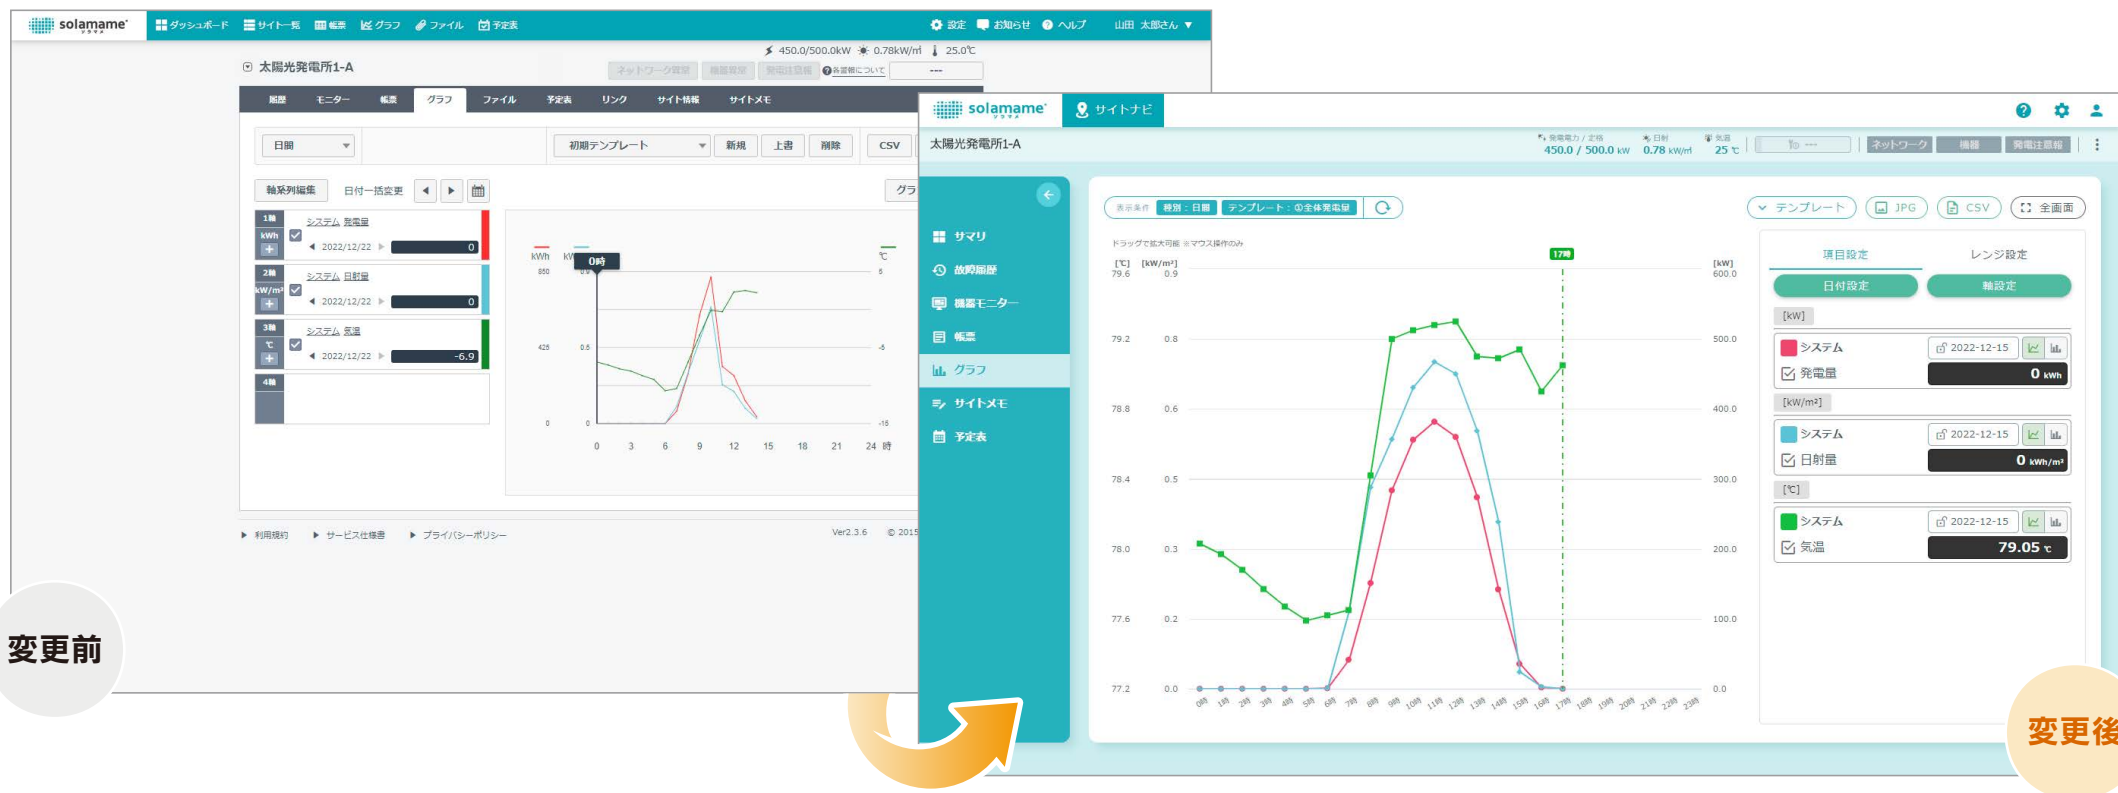

変更前

変更後

変更内容		変更前	変更後	備考
機能変更	履歴の表示件数	30件固定	変更可※	
機能改善	キーワード検索の複数ワード対応	×	○	スペース区切りで複数ワード入力可
新機能	「未復旧の異常のみ」での絞り込み	×	○	

※ [10/30/50/100/All] から選択。画面表示時は 50 件表示。

## ＼帳票の出力機能・操作性が向上／

変更前

変更後

変更内容	変更前	変更後	備考	
表示情報の改善	1 分値 CSV ダウンロード	他の画面で実行	帳票画面内で実行 画面遷移の手間を削減	
機能改善	テンプレート内容の一覧表示	×	○	
新機能	データ取得状況の表示	×	○	メーター表示で可視化
	期間 CSV ダウンロード	×	○※	

※ 日間のみ対応。期間は最大 7 日間。

## 表示・操作しやすい画面 UI に刷新 /

変更前

変更後

	変更内容	変更前	変更後	備考
機能変更	グラフ出力	PDF	JPG	グラフのみを出力
機能改善	テンプレート内容の一覧表示	×	○	
	グラフの最大化	左右の余白を削除した最大化	画面全体にグラフを最大化	
	データ通信	1つの操作ごと	設定操作完了時	操作感の改善
新機能	棒グラフ表示	×	○	
	グラフの範囲拡大表示	×	○	

## 管理しやすい機能・表示を追加搭載 /

変更前

変更後

変更内容		変更前	変更後	備考
表示情報の変更	予定の表示期間	6ヶ月 / 1ヶ月 / 1週間	1ヶ月	
機能改善	予定の表示形式	カレンダー形式	カレンダー形式 / テーブル形式	
	予定の設定期間	日単位のみ	日単位 / 期間単位	
新機能	本日の予定一覧	×	○	
	超過している予定一覧	×	○	
	ステータスアイコン表示	×	○	カレンダーからも直感的に確認可
	週始まり (日曜 / 月曜) の設定	×	○	