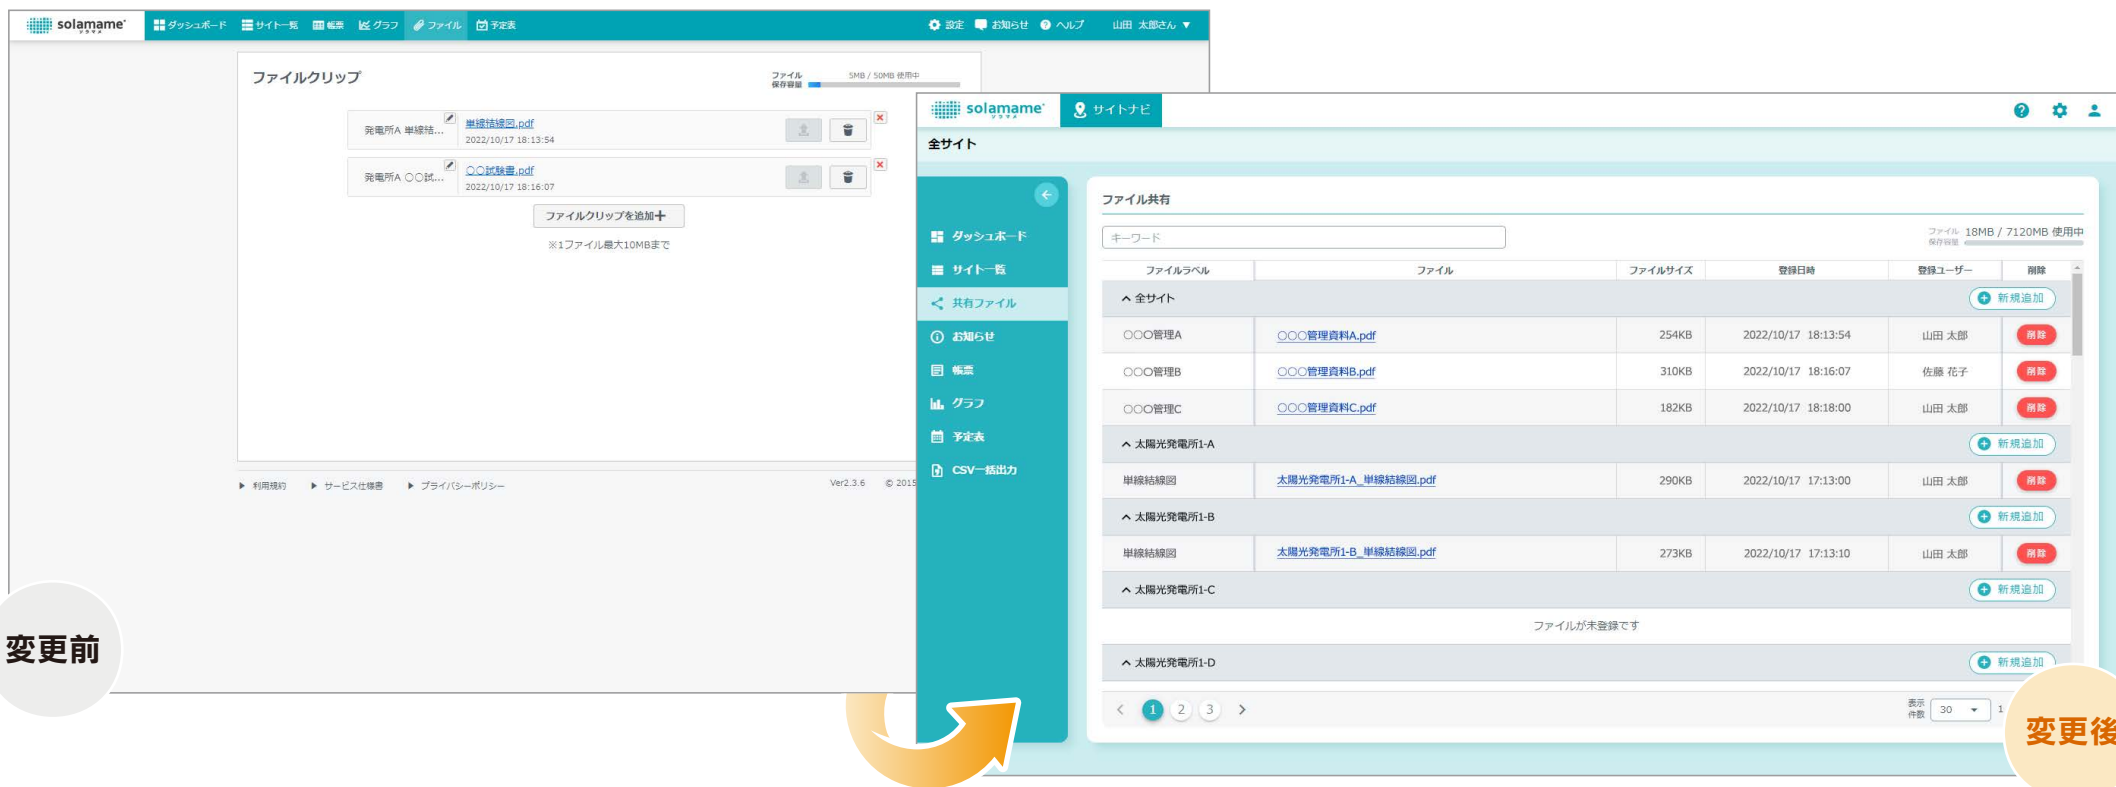

各サイトのファイルをまとめて管理 /

変更前

変更後

変更内容	変更前	変更後	備考
表示情報の改善	ファイルの管理方法	全サイト・各個別サイト画面別に管理	全てのサイトを1画面に集約して管理 個別サイトのファイル画面は削除
新機能	キーワード検索	×	○ テキスト入力で絞り込み表示

❗ 全サイト向けのファイル登録

「Pro」エディションのみ使用できます。「Basic」エディションでは各個別サイトのファイルのみ表示されます。
閲覧権限ユーザーは閲覧許可された個別サイトのみ表示されます。