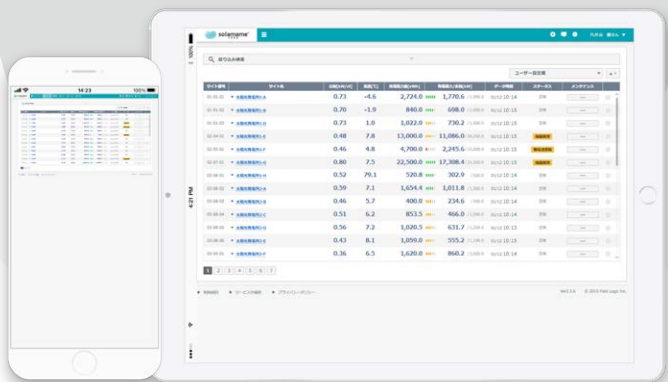

### 個別サイト画面

- ・ サマリ
- ・ 故障履歴
- ・ 機器モニター
- ・ 帳票
- ・ グラフ
- ・ 予定表

### サイト用設定画面

- ・ 発電注意報設定

変更前

変更後

「見やすく使いやすいUIに変更」

	変更内容	変更前	変更後	備考
レイアウト改善	画面コンテンツ幅 スマホ・タブレット表示	固定 PC画面がそのまま表示	ウィンドウサイズで可変 デバイスに合わせた表示	
機能向上	ファイルのアップロード	ファイル選択のみ	ファイル選択 / ドラッグ & ドロップ	操作感の向上
	設定時の項目並べ替え操作	ボタン操作での並べ替え	項目のドラッグ & ドロップ	操作感の向上
	検索フォームの入力補助機能	×	○	操作感の向上

## メニューの表示方法を改善 /