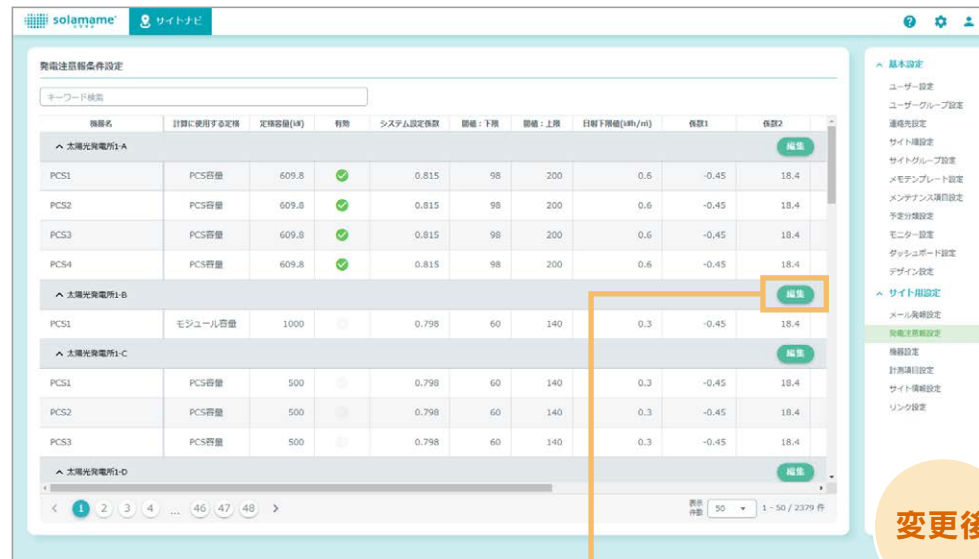

選択機器の一括設定

複数選択した機器を一括で編集できます。
複数台の機器を計測している場合に有効な設定方法です。

変更内容	変更前	変更後	備考
新機能 一括設定	×	○