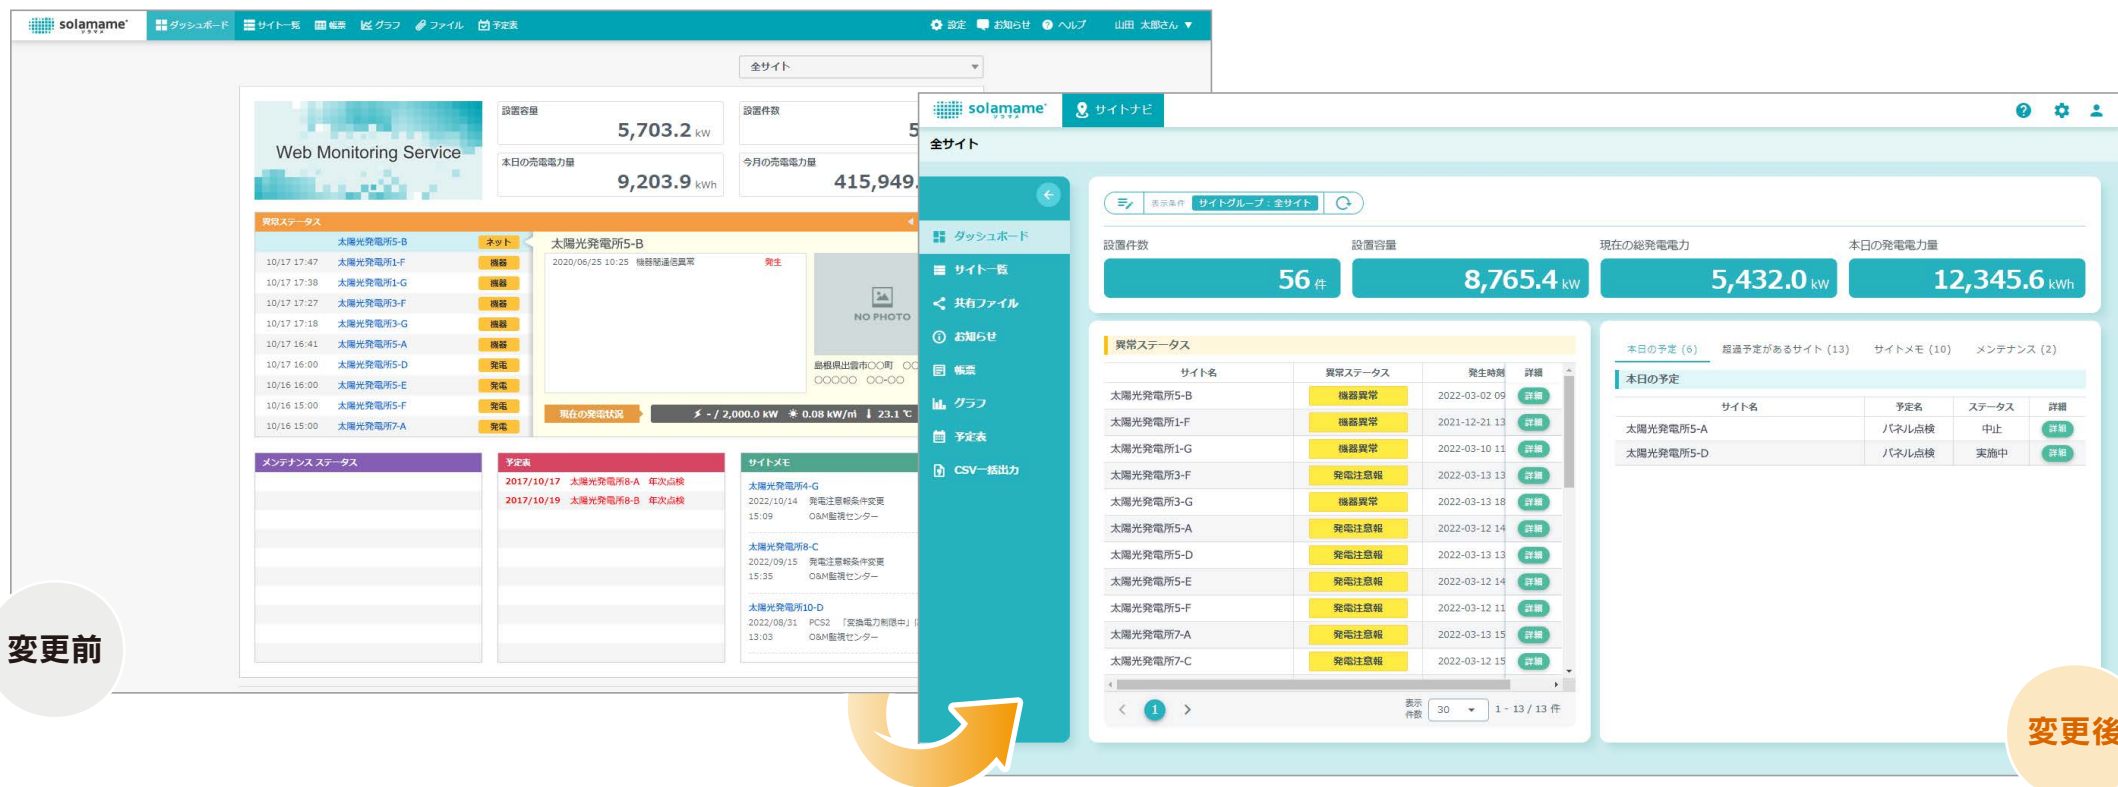

重要な情報を把握しやすい構成に改善 /

変更前

変更後

	変更内容	変更前	変更後	備考
レイアウトの整理	メンテナンス / 予定表 / サイトメモ表示	カード配置	タブ配置	必要な情報を広く表示
	ダッシュボード画像	○	×	表示負荷軽減
機能変更	異常ステータスの表示件数	10件まで	変更可※	
機能改善	予定表の内容	予定最新10件	本日の予定	
	予定表・サイトメモ表示の情報	日付・件名のみ表示	詳細情報まで表示	
新機能	超過予定があるサイトの表示・遷移	×	○	

※ [10/30/50/100/All] から選択。画面表示時は30件表示。