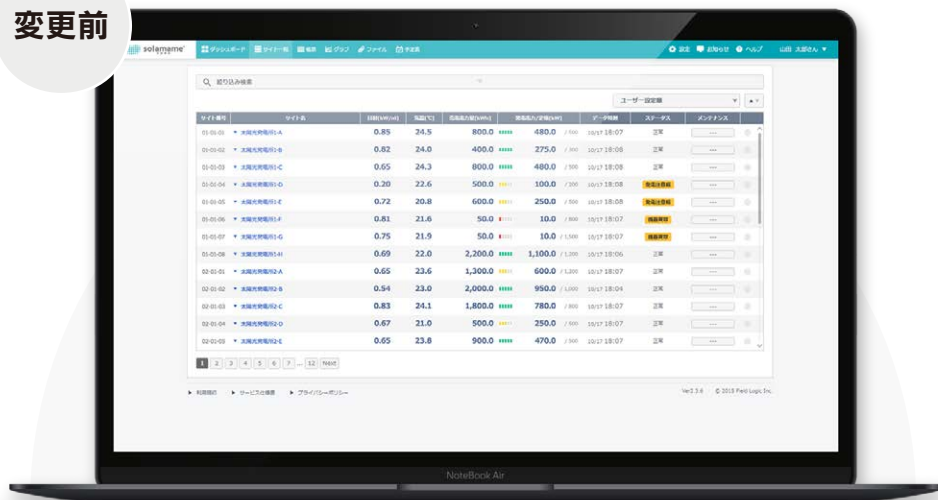

変更前

変更後

「見やすく使いやすいUIに変更」

	変更内容	変更前	変更後	備考
レイアウト改善	画面コンテンツ幅 スマホ・タブレット表示	固定 PC画面がそのまま表示	ウィンドウサイズで可変 デバイスに合わせた表示	
機能向上	ファイルのアップロード	ファイル選択のみ	ファイル選択 / ドラッグ & ドロップ	操作感の向上
	設定時の項目並べ替え操作	ボタン操作での並べ替え	項目のドラッグ & ドロップ	操作感の向上
	検索フォームの入力補助機能	×	○	操作感の向上