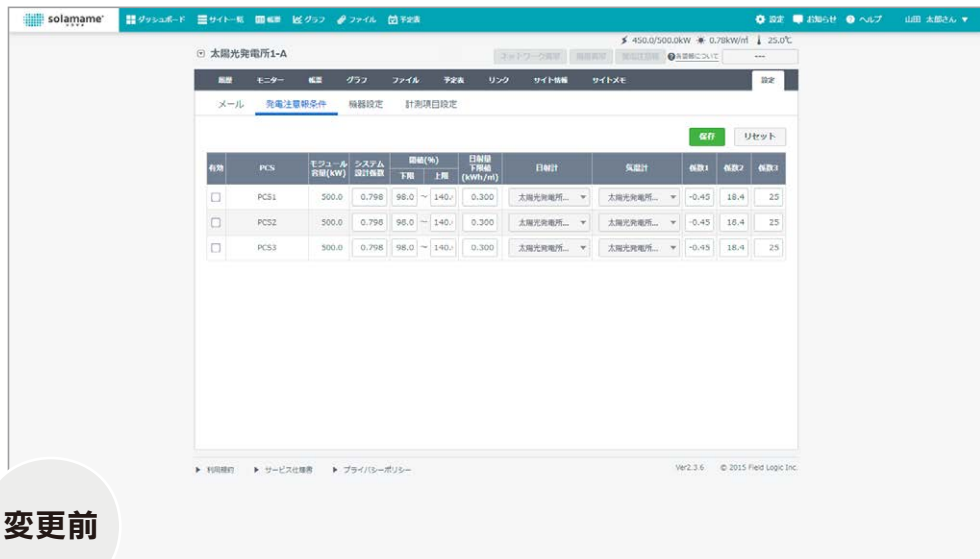

選択機器の一括設定

複数選択した機器を一括で編集できます。
複数台の機器を計測している場合に有効な設定方法です。

変更内容	変更前	変更後	備考
新機能 一括設定	×	○