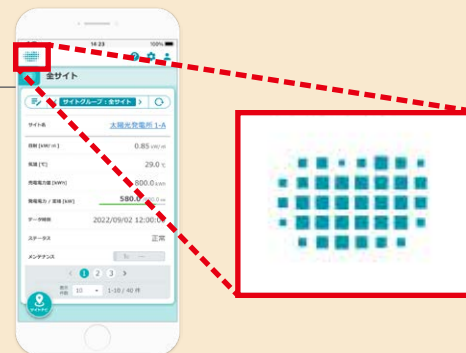

## 📱 スマホ用画像

変更後はスマホ画面の表示に対応しております。  
そのため、スマホ画面時のヘッダーの左側に表示している  
アイコン画像の設定が可能になります。

	変更内容	変更前	変更後	備考
設定情報の改善	ダッシュボード画像	○	×※	ダッシュボードの画像は表示なしの仕様
新機能	スマホ時の画像設定	×	○	