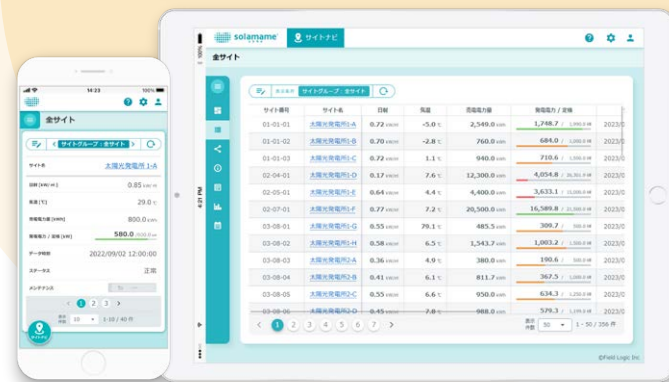

### 基本設定画面

- ・ デザイン設定

### サイト用設定画面

- ・ 発電注意報設定

変更前

変更後

「見やすく使いやすいUIに変更」

	変更内容	変更前	変更後	備考
レイアウト改善	画面コンテンツ幅 スマホ・タブレット表示	固定 PC画面がそのまま表示	ウィンドウサイズで可変 デバイスに合わせた表示	
機能向上	ファイルのアップロード	ファイル選択のみ	ファイル選択 / ドラッグ & ドロップ	操作感の向上
	設定時の項目並べ替え操作	ボタン操作での並べ替え	項目のドラッグ & ドロップ	操作感の向上
	検索フォームの入力補助機能	×	○	操作感の向上

## メニューの表示方法を改善 /

### ヘッダー表示

サイトナビ

サイトの遷移ツールを表示（※次ページ参照）

マニュアル

表示画面の取扱説明書を表示

設定

設定メニューを表示

ユーザーメニュー