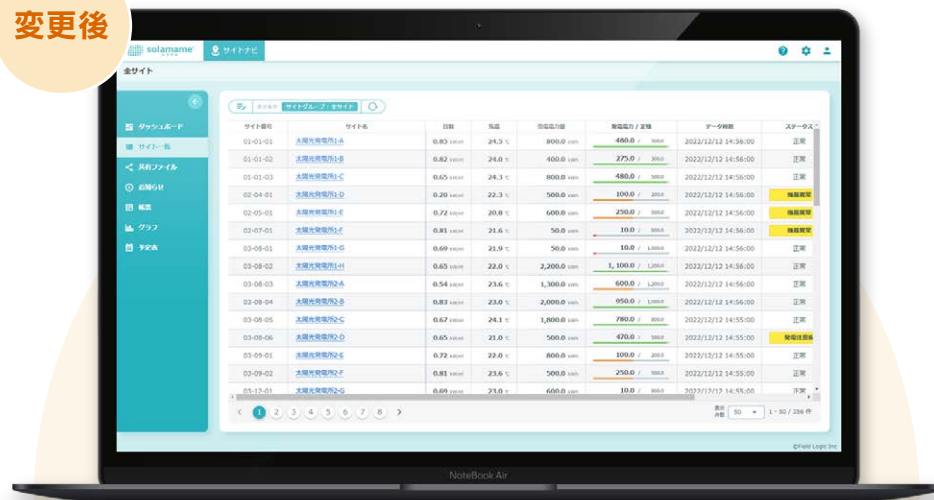

変更後

「見やすく使いやすいUIに変更」